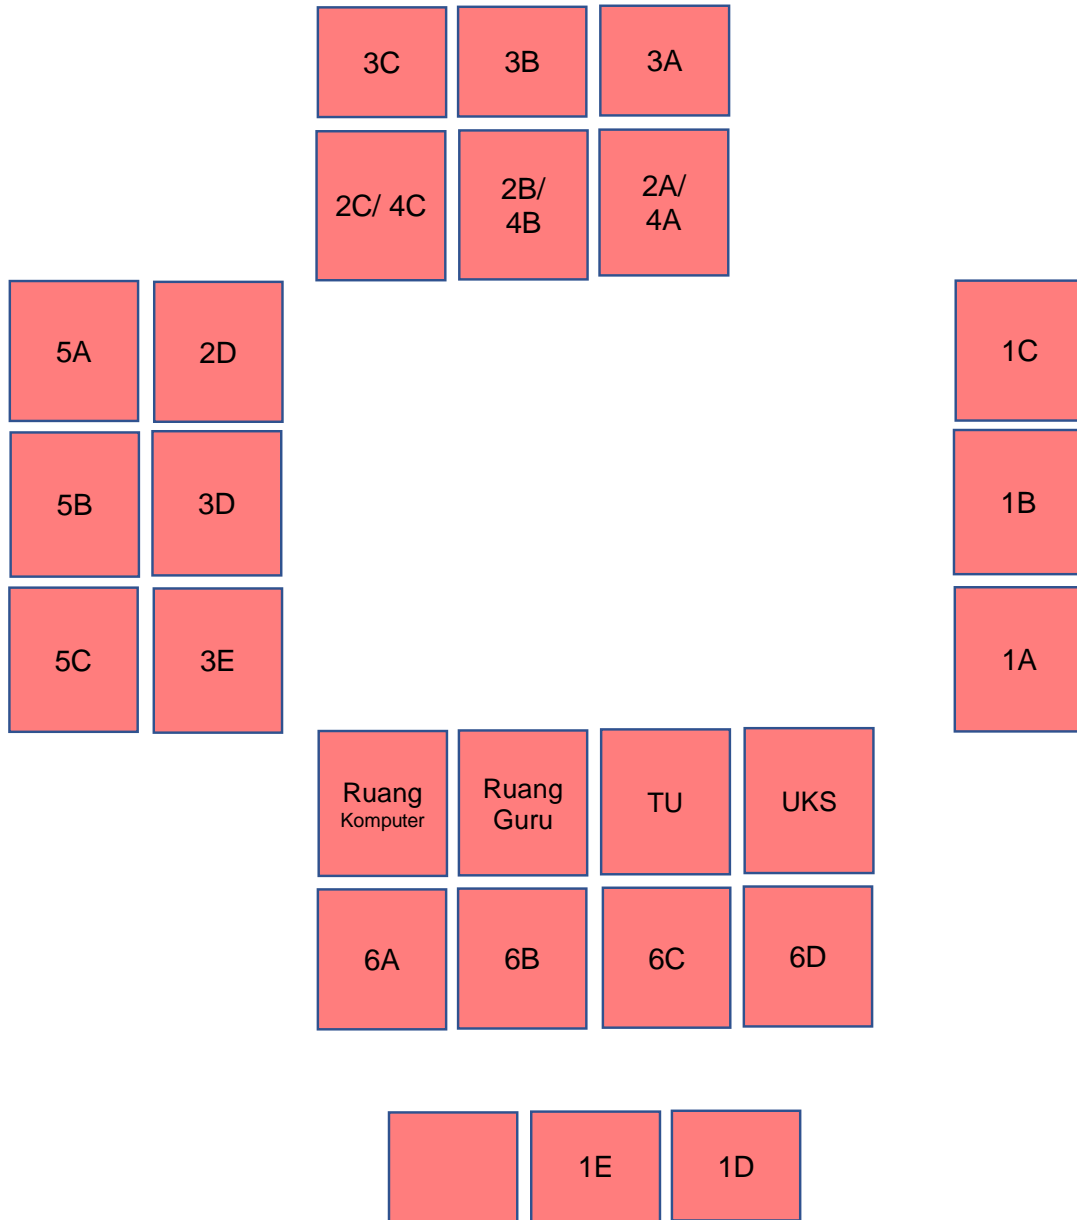

DENA SEBARAN KELAS

SD NEGERI 2 WAISAI

TAHUN AJARAN 2024-2025

Catatan:
Pembelajaran dilakukan dengan **double shift**

Shift 1	Kelas 1, 2, 3, 5, dan 6	Pagi
Shift 2	Kelas 4	Siang